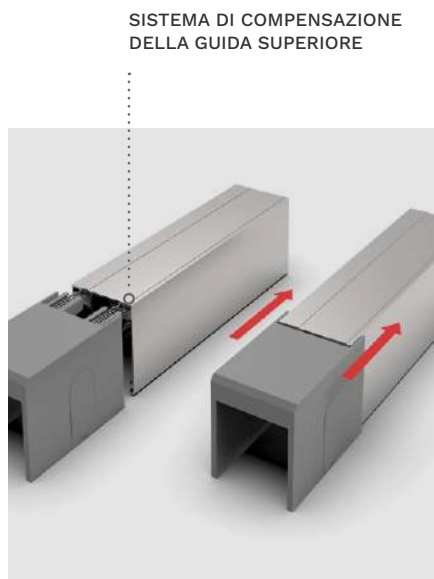

## SISTEMA SMARTSTOP INTEGRATO

Metti in pausa  
la zanzariera  
in qualsiasi  
posizione.

Questa tecnologia è studiata per agevolare il passaggio interno/esterno, permette l'apertura parziale della zanzariera ed il **blocco della barra maniglia** nella posizione desiderata.

Il sistema SmartStop è di serie su tutte le zanzariere Tesa Ermetica.

CARRO IN  
TECNO-POLIMERO

SISTEMA SMARTSTOP

SOGLIA BASSA  
ANTI-INCIAMPO

IL FUTURO  
DELLA  
ZANZARIERA

*anti  
cimice*

Anti-Vento

## Carro ermetico superiore ed inferiore anti-cimice

Il **carro mobile della guida superiore e inferiore** ha spazi ridotti che impediscono il transito degli insetti ed ha caratteristiche anti-vento.

Il **carro** è fabbricato in tecnopolimero anti-rottura ed è dotato di scarichi per un'azione autopulente. Il **carro superiore** è dotato di magneti anti-flessione.