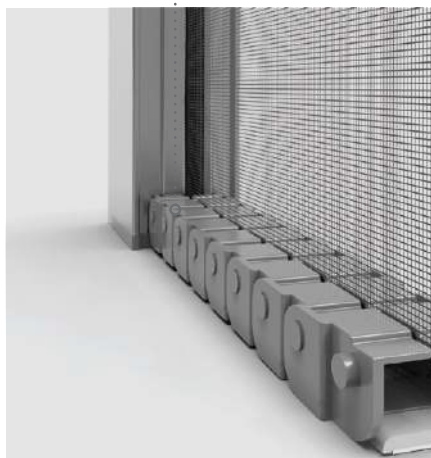

## Tappo di compensazione a molla

Facilita notevolmente la posa della guida superiore

Il tappo di compensazione permette di gestire al meglio i vani irregolari.

I tappi sono disponibili in diverse colorazioni.

Regolazione  
della molla

Rete senza  
saldatura

Materiali  
innovativi

SISTEMA DI RIENTRO  
IN SEDE DELLA RETE

## Sistema di rientro in sede della rete

*In caso di urto* è sufficiente una semplice manovra di apertura e chiusura della zanzariera per riportare la rete all'interno dei carri. La soglia bassa permette di effettuare con facilità la manovra di chiusura della zanzariera. Rete senza saldature.