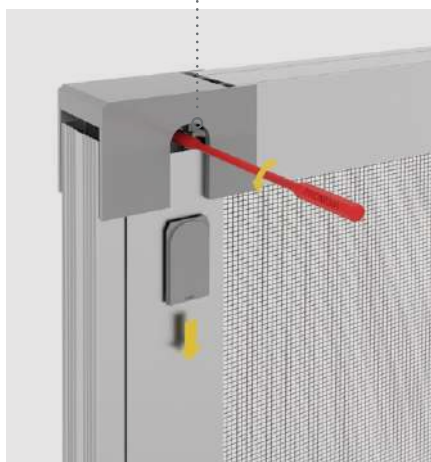

MECCANISMO DI REGOLAZIONE
DELLA MOLLA

Regolazione della molla

Il meccanismo di *regolazione della molla* ha una doppia funzione: registrare la tensione della rete ed aumentare o diminuire la velocità di chiusura della zanzariera, sistema **SmartStop**®.

È possibile effettuare la regolazione dopo la posa. Nel kit di posa della zanzariera è inclusa la **chiavetta rossa** di regolazione.

Reti

Tesa Ermetica nasce con la rete in fibra di vetro antracite. Il carro e i tappi sono in tinta e abbinati al colore del profilo.

Rete in fibra di vetro

Standard

Opzione

Rete ProEco

* Idoneo per incentivo Ecobonus